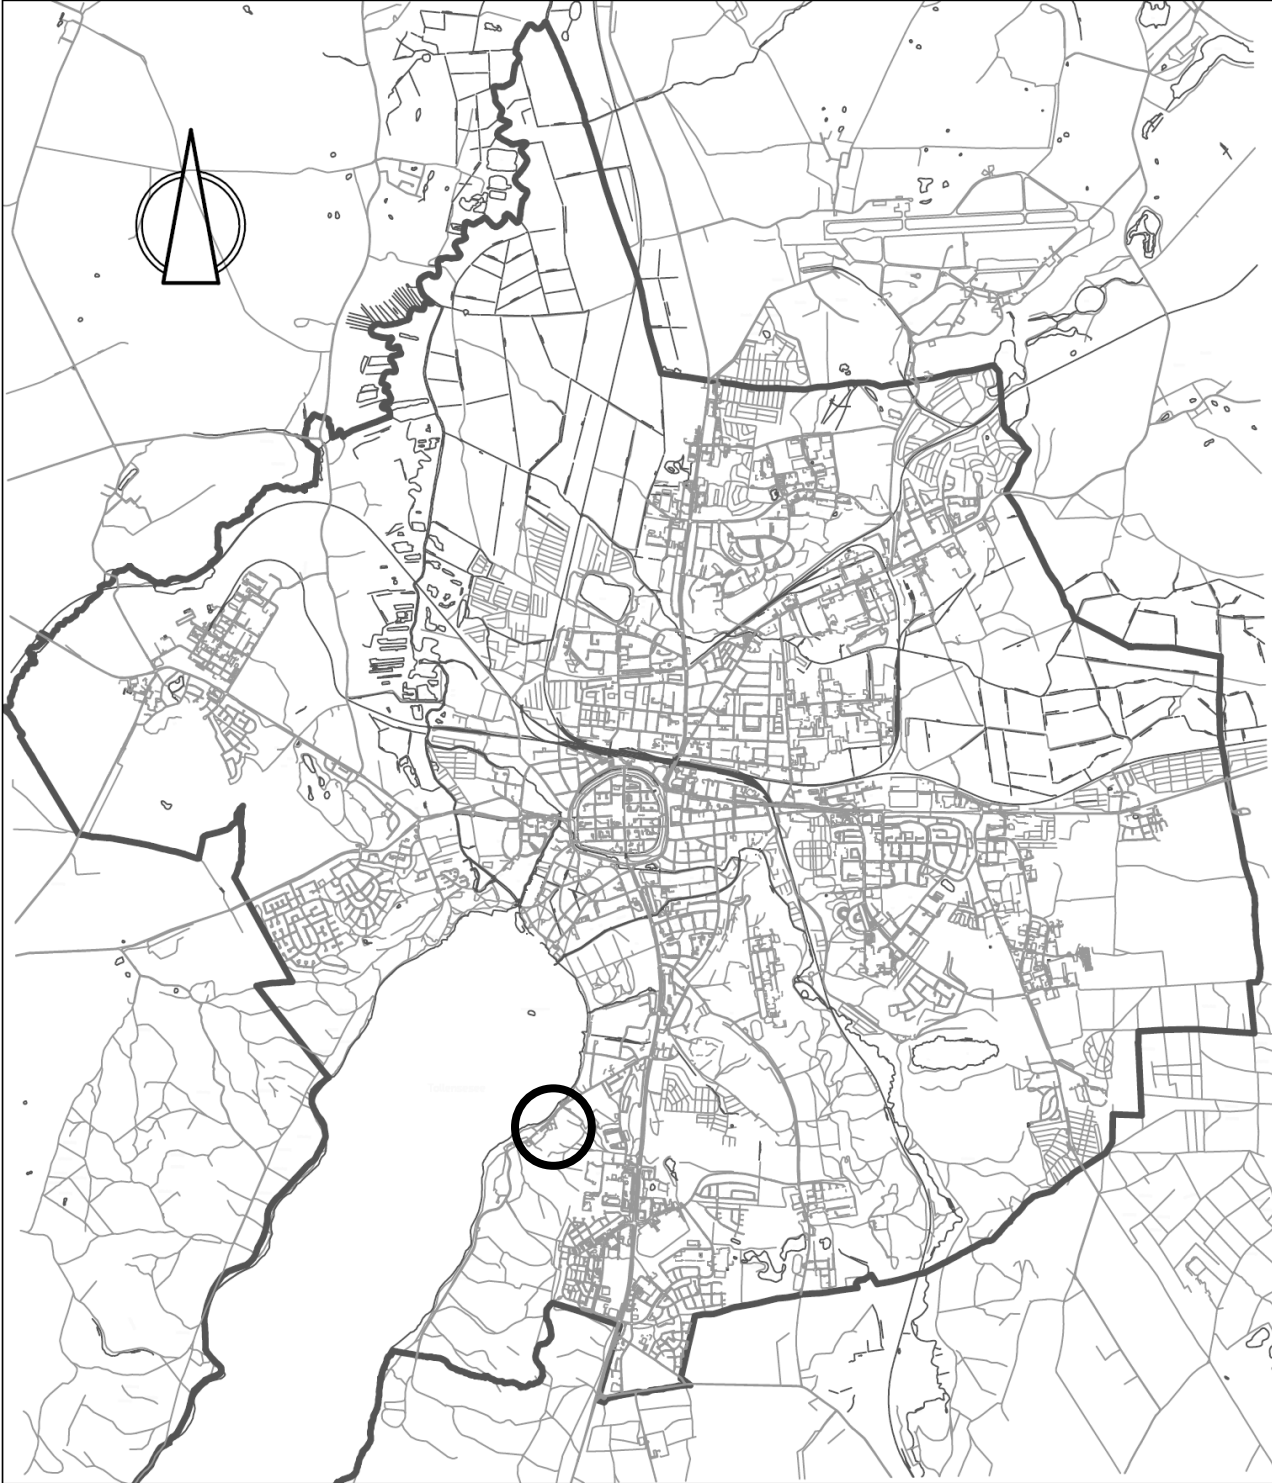

Übersichtsplan 1

STADT NEUBRANDENBURG

Bebauungsplan Nr. 75 „Fontanehof“

Übersichtsplan 2: