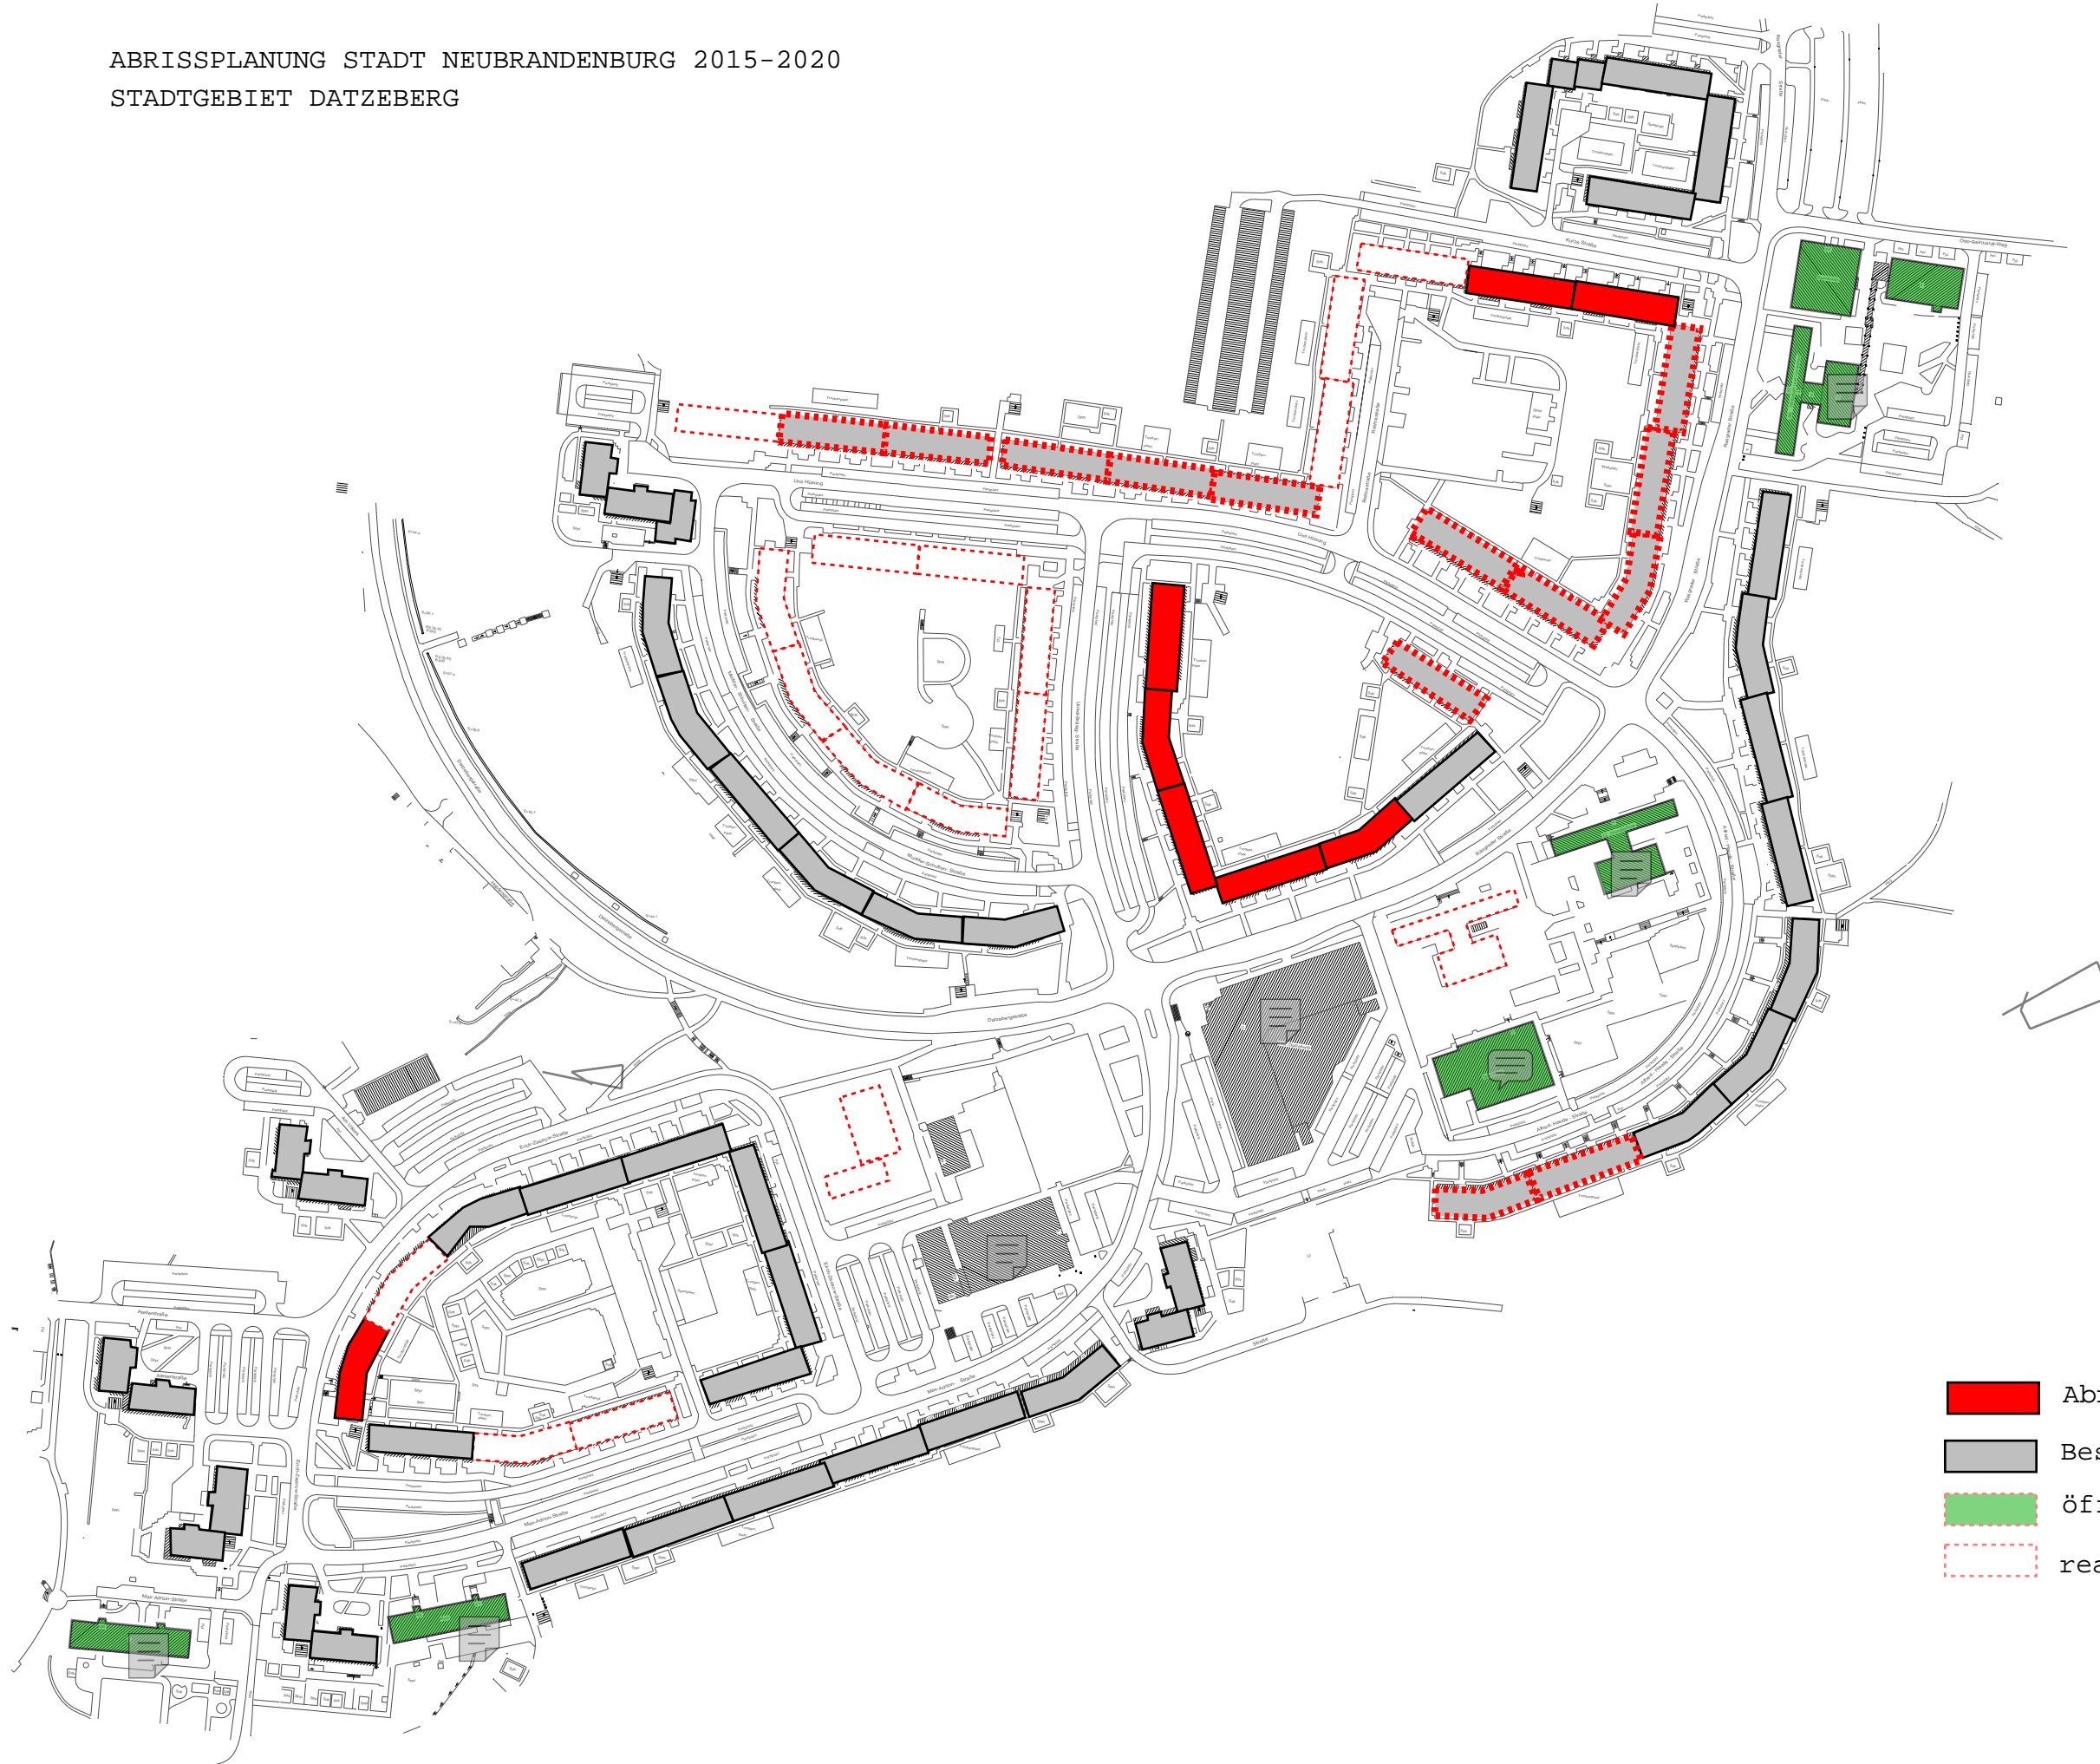

ABRISSPLANUNG STADT NEUBRANDENBURG 2015-2020  
STADTGEBIET DATZEBERG

-  Abriss/Rückbau bis 2020
-  Bestand
-  öffentliche Einrichtungen
-  realisierter Rückbau/Abriss