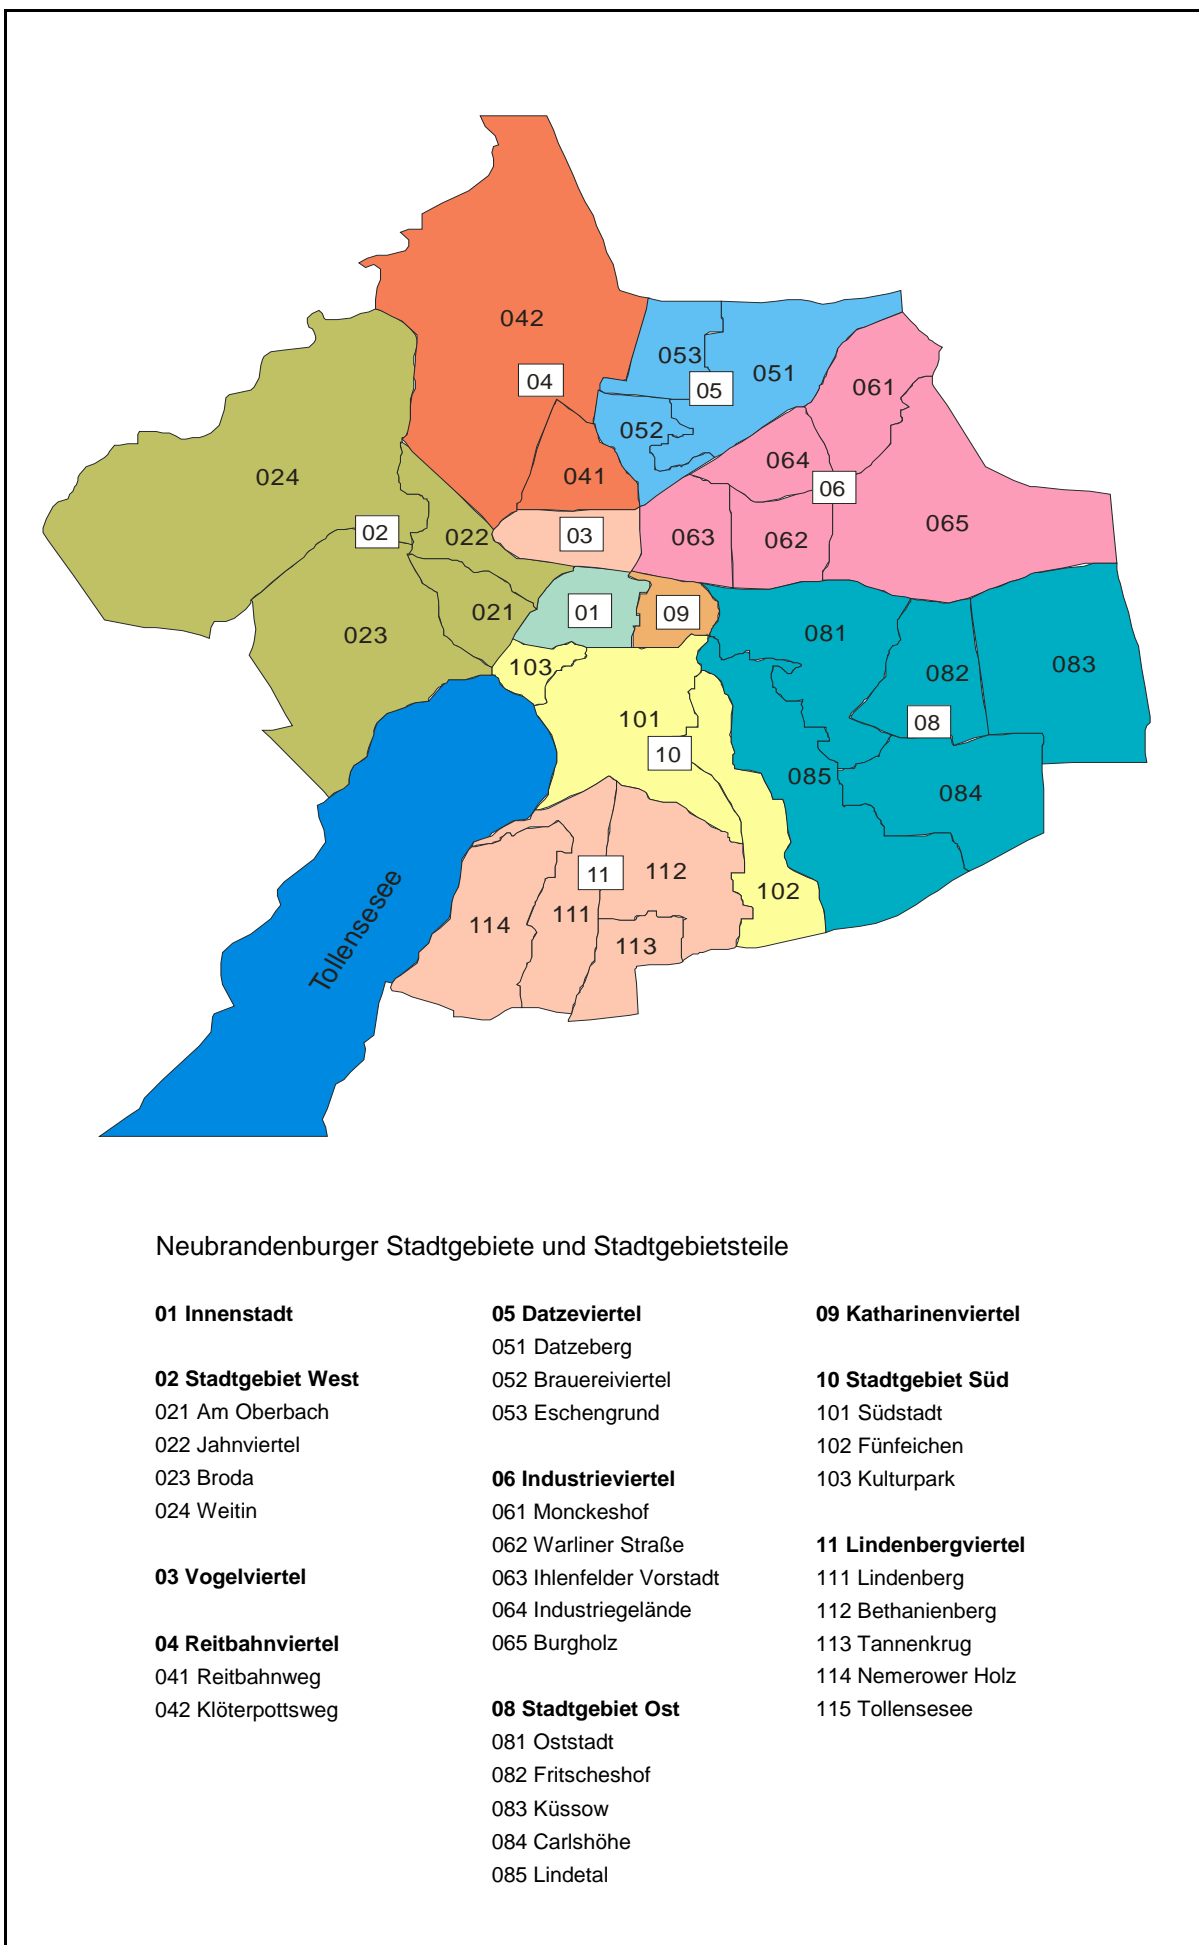

Sonderinformation der Vier-Tore-Stadt Neubrandenburg

2020

Straßennamenverzeichnis

Neubrandenburger Stadtgebiete und Stadtgebietsteile

01 Innenstadt

02 Stadtgebiet West

- 021 Am Oberbach
- 022 Jahnviertel
- 023 Broda
- 024 Weitín

03 Vogelviertel

04 Reitbahnviertel

- 041 Reitbahnweg
- 042 Klöterpottsweg

05 Datzeviertel

- 051 Datzeberg
- 052 Brauereiviertel
- 053 Eschengrund

06 Industrieviertel

- 061 Monckeshof
- 062 Warliner Straße
- 063 Ihlenfelder Vorstadt
- 064 Industriegelände
- 065 Burgholz

08 Stadtgebiet Ost

- 081 Oststadt
- 082 Fritscheshof
- 083 Küssow
- 084 Carlshöhe
- 085 Lindetal

09 Katharinenviertel

10 Stadtgebiet Süd

- 101 Südstadt
- 102 Fünfeichen
- 103 Kulturpark

11 Lindenbergviertel