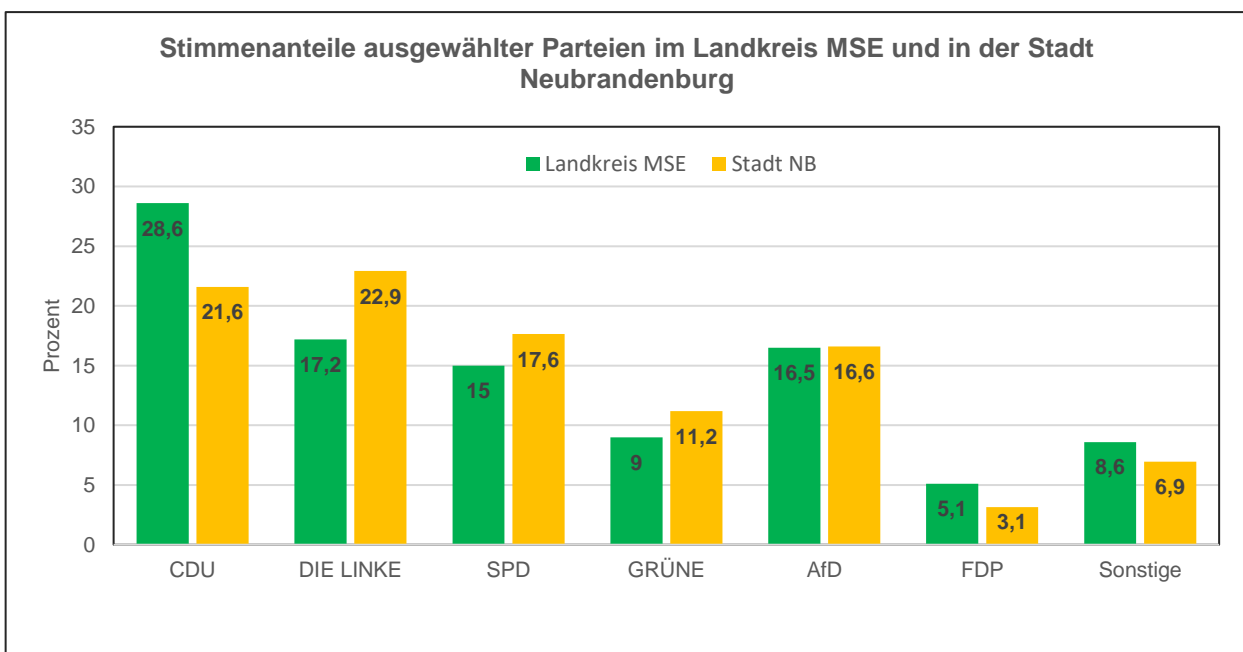

Kommunalwahl am 26. Mai 2019 - Kreistagswahl
Endgültiges Ergebnis in der Stadt Neubrandenburg

Merkmal		Endgültiges Ergebnis	
		absolut	in Prozent
Wahlberechtigte		53.653	-
Wähler		27.049	50,4
ungültige Stimmen		1.161	1,5
gültige Stimmen		77.541	98,5
von den gültigen Stimmen entfallen auf			
CDU	Christlich Demokratische Union Deutschlands	16.733	21,6
DIE LINKE	DIE LINKE	17.768	22,9
SPD	Sozialdemokratische Partei Deutschlands	13.680	17,6
GRÜNE	BÜNDNIS 90/DIE GRÜNEN	8.668	11,2
AfD	Alternative für Deutschland	12.872	16,6
FDP	Freie Demokratische Partei	2.433	3,1
NPD	Nationaldemokratische Partei Deutschlands	696	0,9
PIRATEN	Piratenpartei Deutschland	634	0,8
FREIE WÄHLER	FREIE WÄHLER	2.237	2,9
Freier Horizont	Freier Horizont – Aktionsbündnis für den Landkreis Mecklenburgische Seenplatte	1.026	1,3
Einzelbewerber		794	1,0